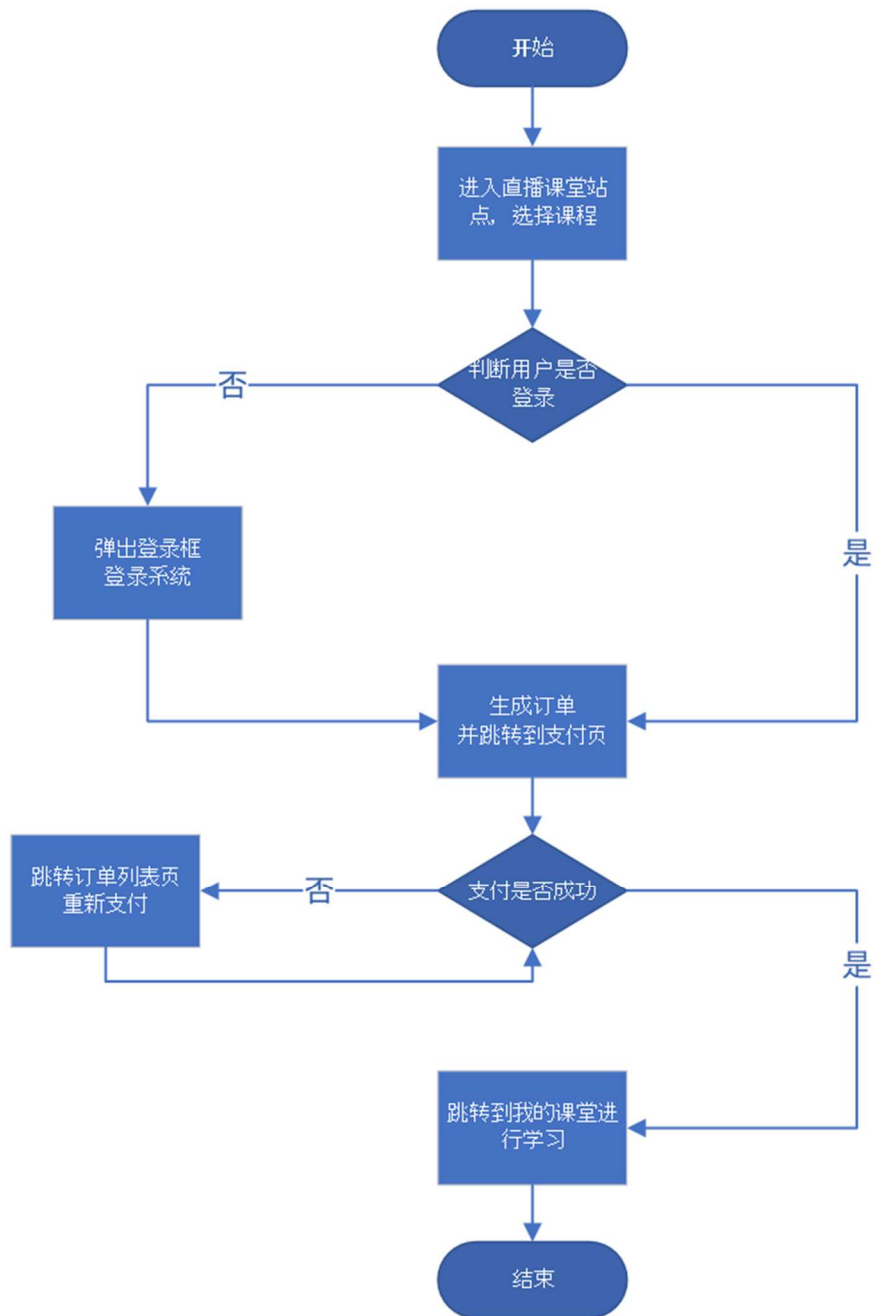

购课流程

1. 由官网的直播课堂入口，进入直播课堂选择所需课程。
2. 用学习账号登录系统。
3. 下单并支付。
4. 进入我的课堂进行学习。

【图 1】- 购课流程图