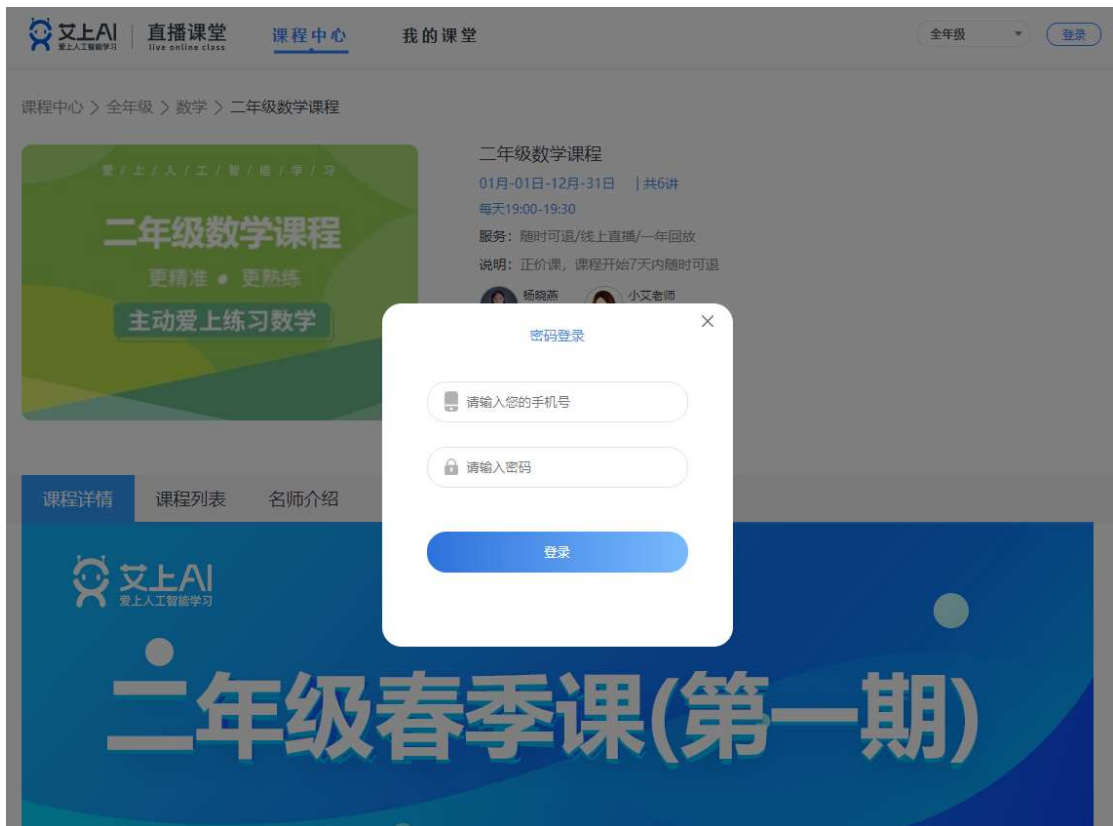

【图 3】-加入购物车下单

【图 4】- 登录系统